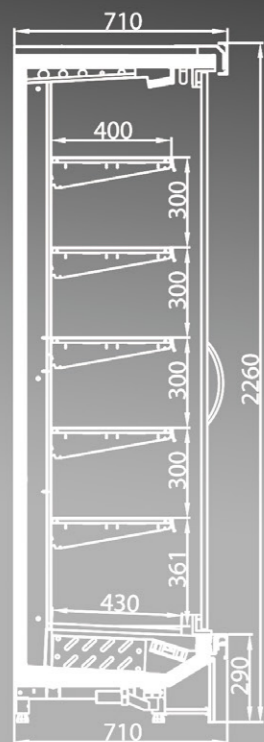

Medusa Cube Horizont Maxi