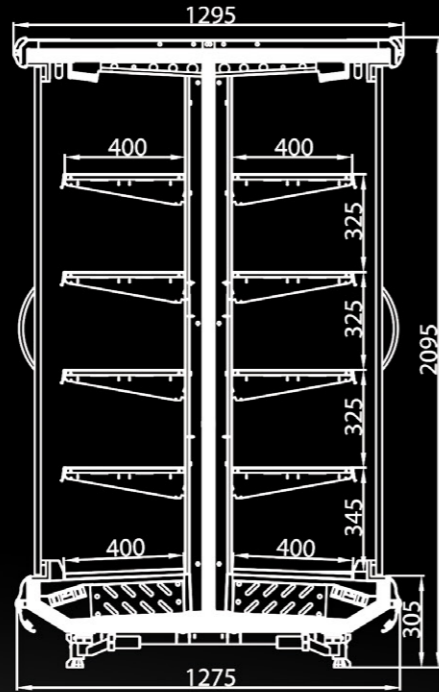

Medusa Horizont island