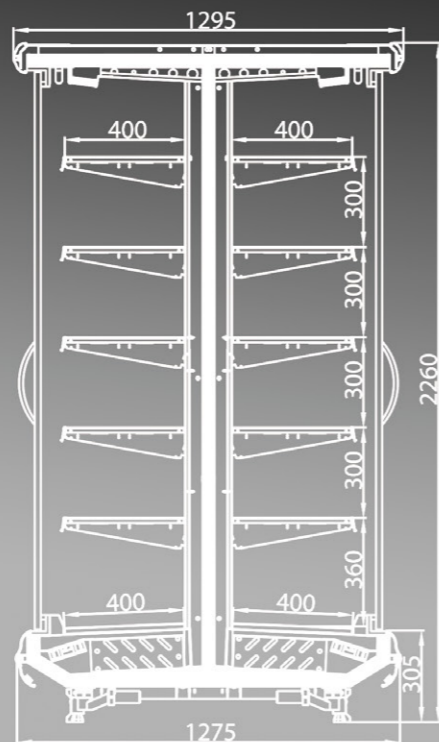

# MEDUSA Horizont

Medusa Horizont

Medusa Horizont island

Medusa Horizont Maxi

Medusa Horizont Maxi island

Острівна версія холодильної вітрини Medusa Horizont з торцевим модулем і п'ятьма полицями (опція).

Island version of refrigeration cabinet Medusa Horizont with head case and five shelves (option).