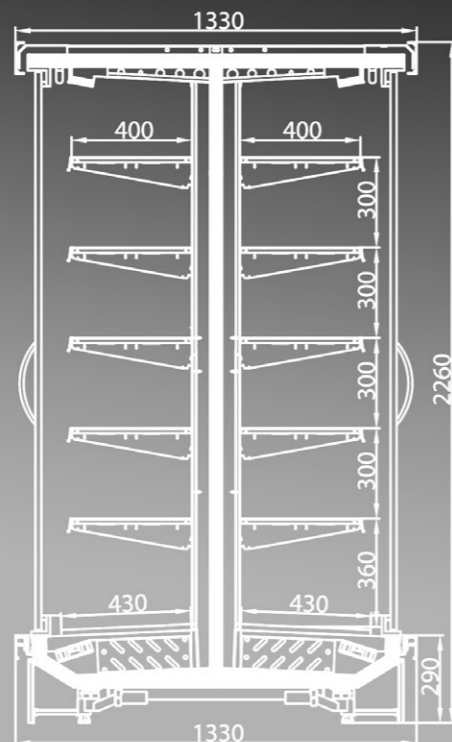

# MEDUSA CUBE Horizont

Medusa Cube Horizont

Medusa Cube Horizont island

Medusa Cube Horizont Maxi

Medusa Cube Horizont Maxi island

Холодильна вітрина Medusa Cube Horizont з внутрішньою обробкою з нержавіючої сталі і п'ятьма полицями (опція).