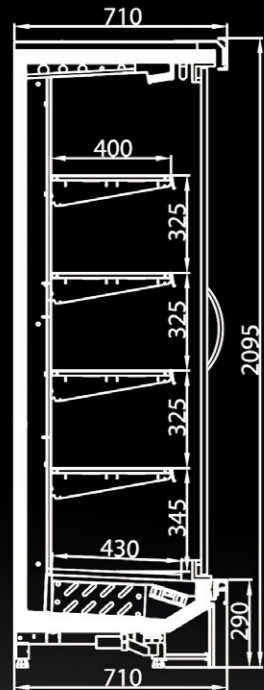

MEDUSA CUBE Horizont

Medusa Cube Horizont