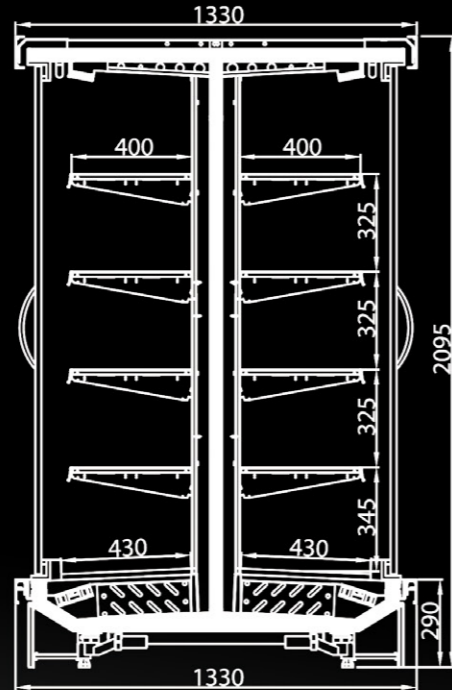

Medusa Cube Horizont island