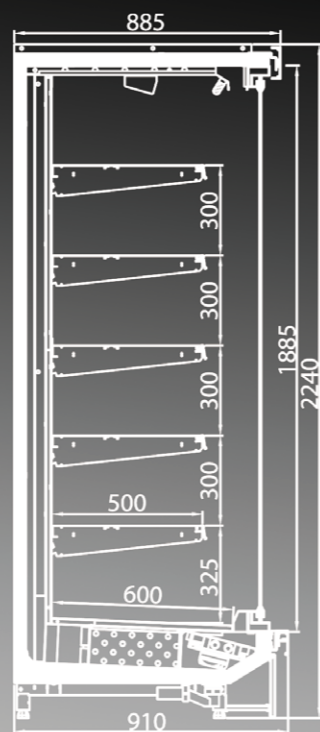

Medusa Cube Horizont 910 Maxi