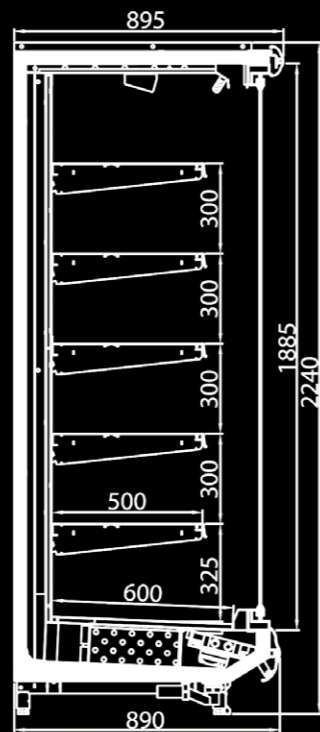

Medusa Horizont 910 Maxi