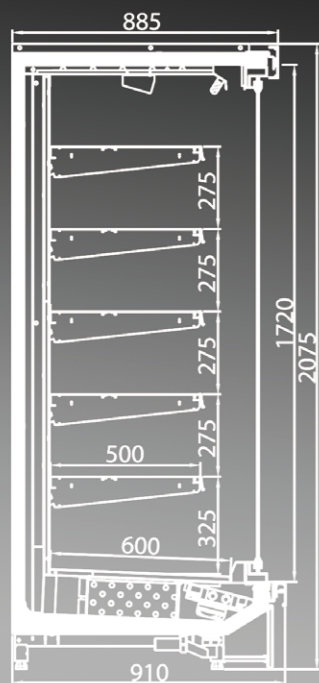

Medusa Cube Horizont 910