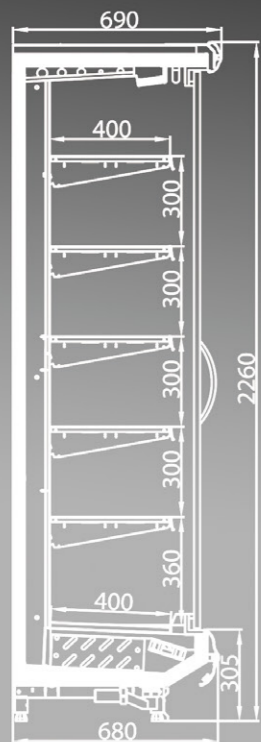

# MEDUSA Horizont

Medusa Horizont

Medusa Horizont island

Medusa Horizont Maxi

Medusa Horizont Maxi island

Острівна версія холодильної вітрини Medusa Horizont з торцевим модулем і п'ятьма полицями (опція).

Island version of refrigeration cabinet Medusa Horizont with head case and five shelves (option).