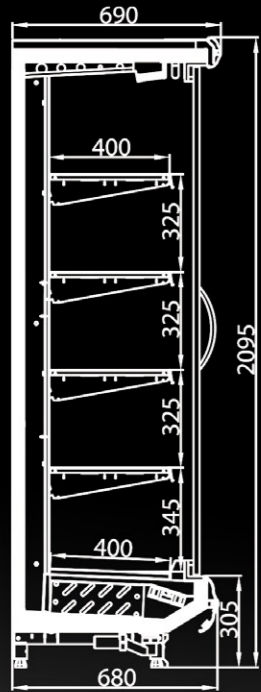

MEDUSA Horizont

Medusa Horizont